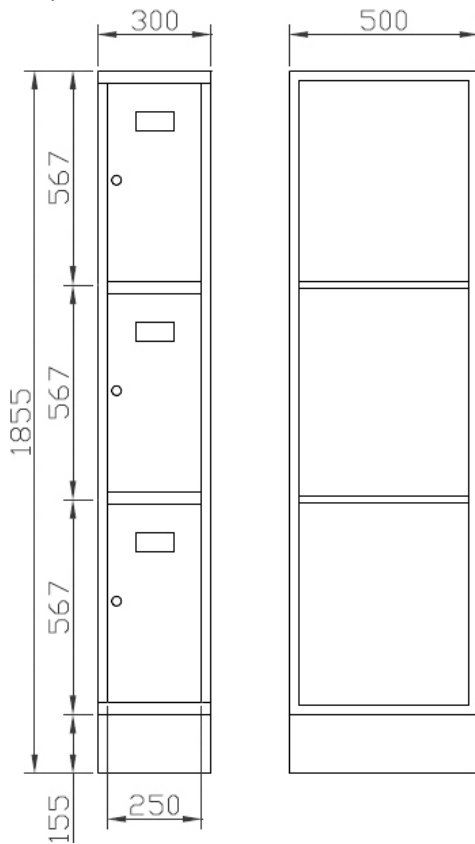

lockerkast model 733

Hoogte 1855 mm incl. sokkel 155mm

Vak hoogte 567 mm

Breedte 300 mm per element

Diepte 500 mm

Colors

A-Colors

RAL 7035 Gray